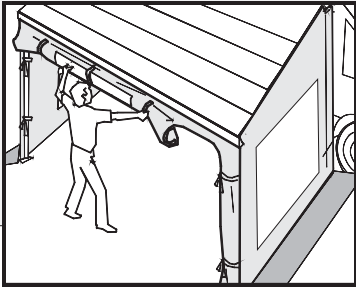

**WICHTIG
IMPORTANT
IMPORTANTE**

optional

WAGENSCHÜRZEN
VEHICLE APRON
PARAVENT POUR VÉHICULE
CHIUSURA ANTI-VENTO

98655-090

4.50 x 0.60 m

optional

**FIAMMA AWNING
TIE-DOWN KIT**

98655-125