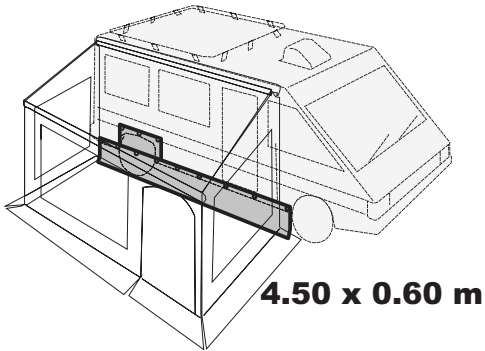

4.50 x 0.60 m

optional

**FIAMMA AWNING
TIE-DOWN KIT**

98655-125