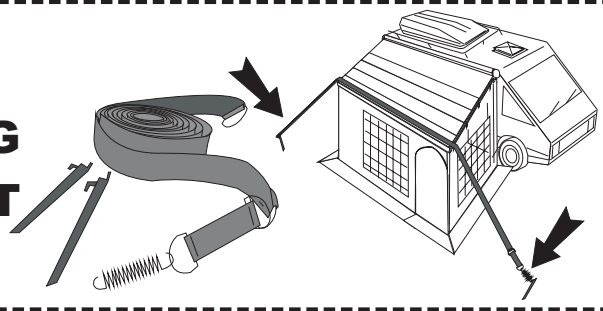

**WICHTIG
IMPORTANT
IMPORTANTE**

optional

WAGENSCHÜRZEN
VEHICLE APRON
PARAVENT POUR VÉHICULE
CHIUSURA ANTI-VENTO

98655-090

4.50 x 0.60 m

optional

**FIAMMA AWNING
TIE-DOWN KIT**

98655-125