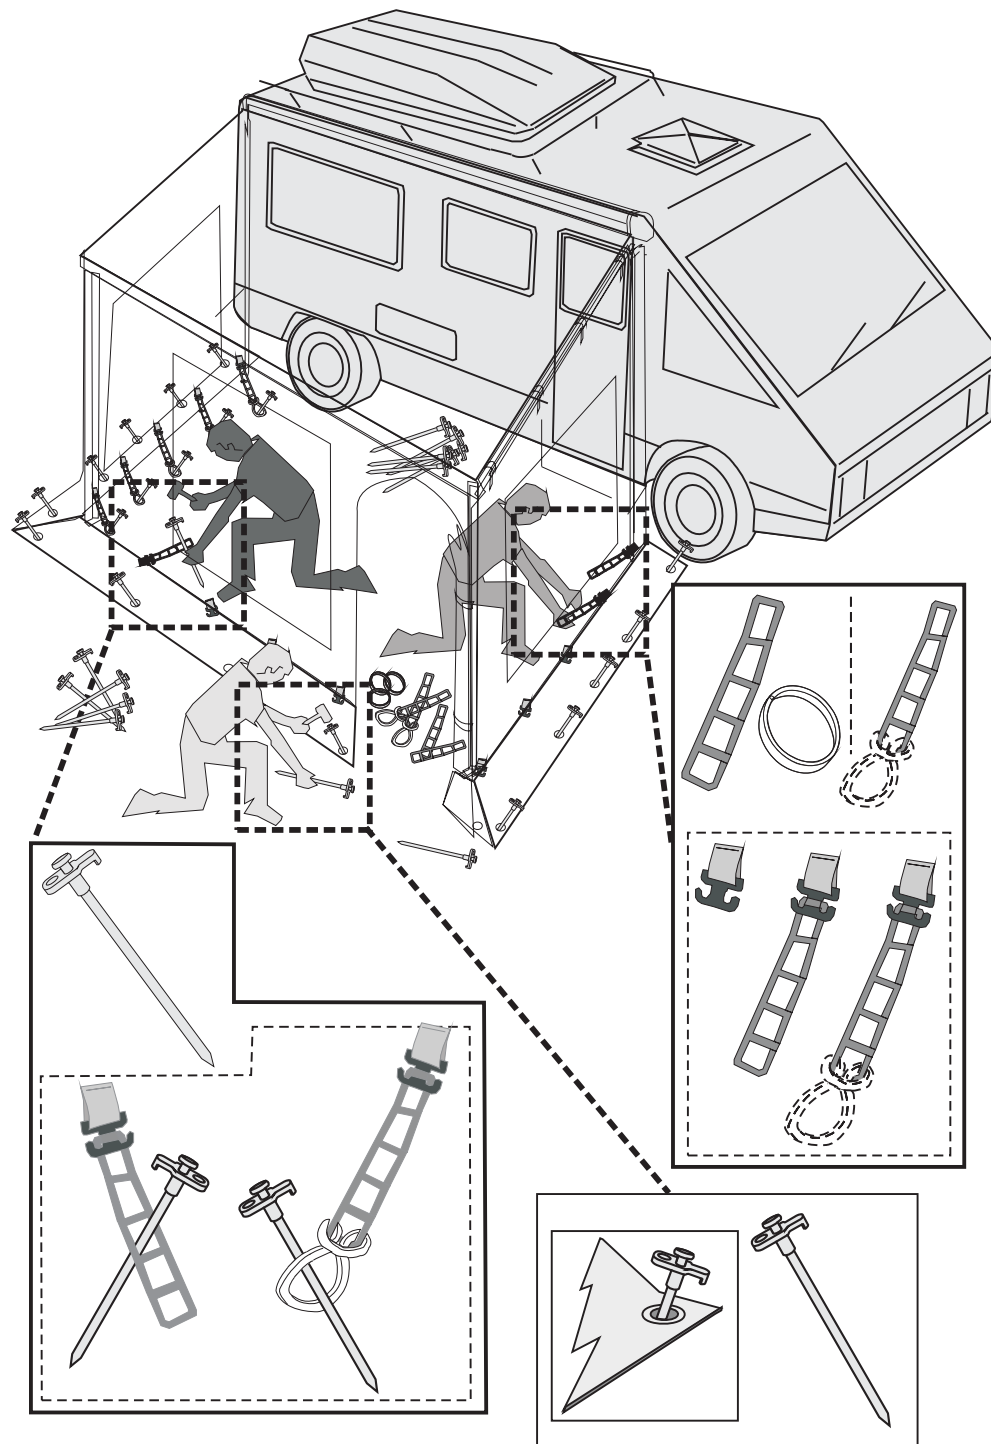

**WICHTIG
IMPORTANT
IMPORTANTE**

optional

WAGENSCHÜRZEN
VEHICLE APRON
PARAVENT POUR VÉHICULE
CHIUSURA ANTI-VENTO

98655-090

4.50 x 0.60 m

optional

**FIAMMA AWNING
TIE-DOWN KIT**

98655-125

**Montageanleitung
Installation instructions
Instructions de montage
Istruzioni di montaggio**

PRIVACY ROOM

**MARKISENVORZELT-AWNING ENCLOSURE
AUVENT POUR STORES-CHIUSURE PER VERANDE**

Fiamma SpA - Milano Airport Highway
69, V. Europa - 21010 Cardano al Campo - ITALY
+39 0331709111 Fax +39 0331263777 fiamma.com fiamma@fiamma.it

Verpackungsinhalt
Package contents
Contenu de l'emballage
Contenuto dell'imballo

24

**SEINTENTEILE
SIDE PANELS
COTES
COPPIA LATERALI**

					
	C				
VAN 2.00 m  1.85/2.10 m	2.50	05180-01-			
	3.00	05180G01-			
MEDIUM 2.00 m  2.25/2.50 m	3.00	05180C01-	22	22	44
	3.50				
	4.00				
	4.50				
	5.00				
	5.50				
LARGE 2.00 m  2.51/2.80 m	3.00	05180D01-			
	3.50				
	4.00				
	4.50				
	5.00				
	5.50				

3.50 - 4.00 - 4.50 - 5.00 - 5.50

17

CLIP SYSTEM

6

7

8

9

10