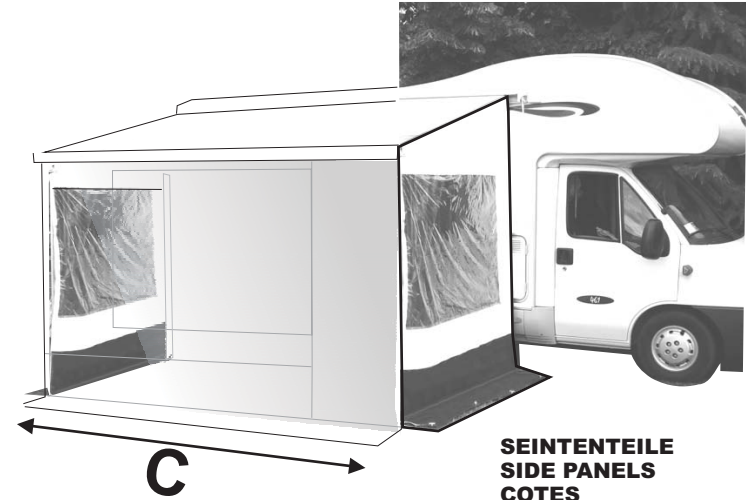

Verpackungsinhalt
Package contents
Contenu de l'emballage
Contenuto dell'imballo

24

**SEINTENTEILE
SIDE PANELS
COTES
COPPIA LATERALI**

					
	C				
VAN 2.00 m  1.85/2.10 m	2.50	05180-01-			
	3.00	05180G01-			
MEDIUM 2.00 m  2.25/2.50 m	3.00	05180C01-	22	22	44
	3.50				
	4.00				
	4.50				
	5.00				
	5.50				
LARGE 2.00 m  2.51/2.80 m	3.00	05180D01-			
	3.50				
	4.00				
	4.50				
	5.00				
	5.50				