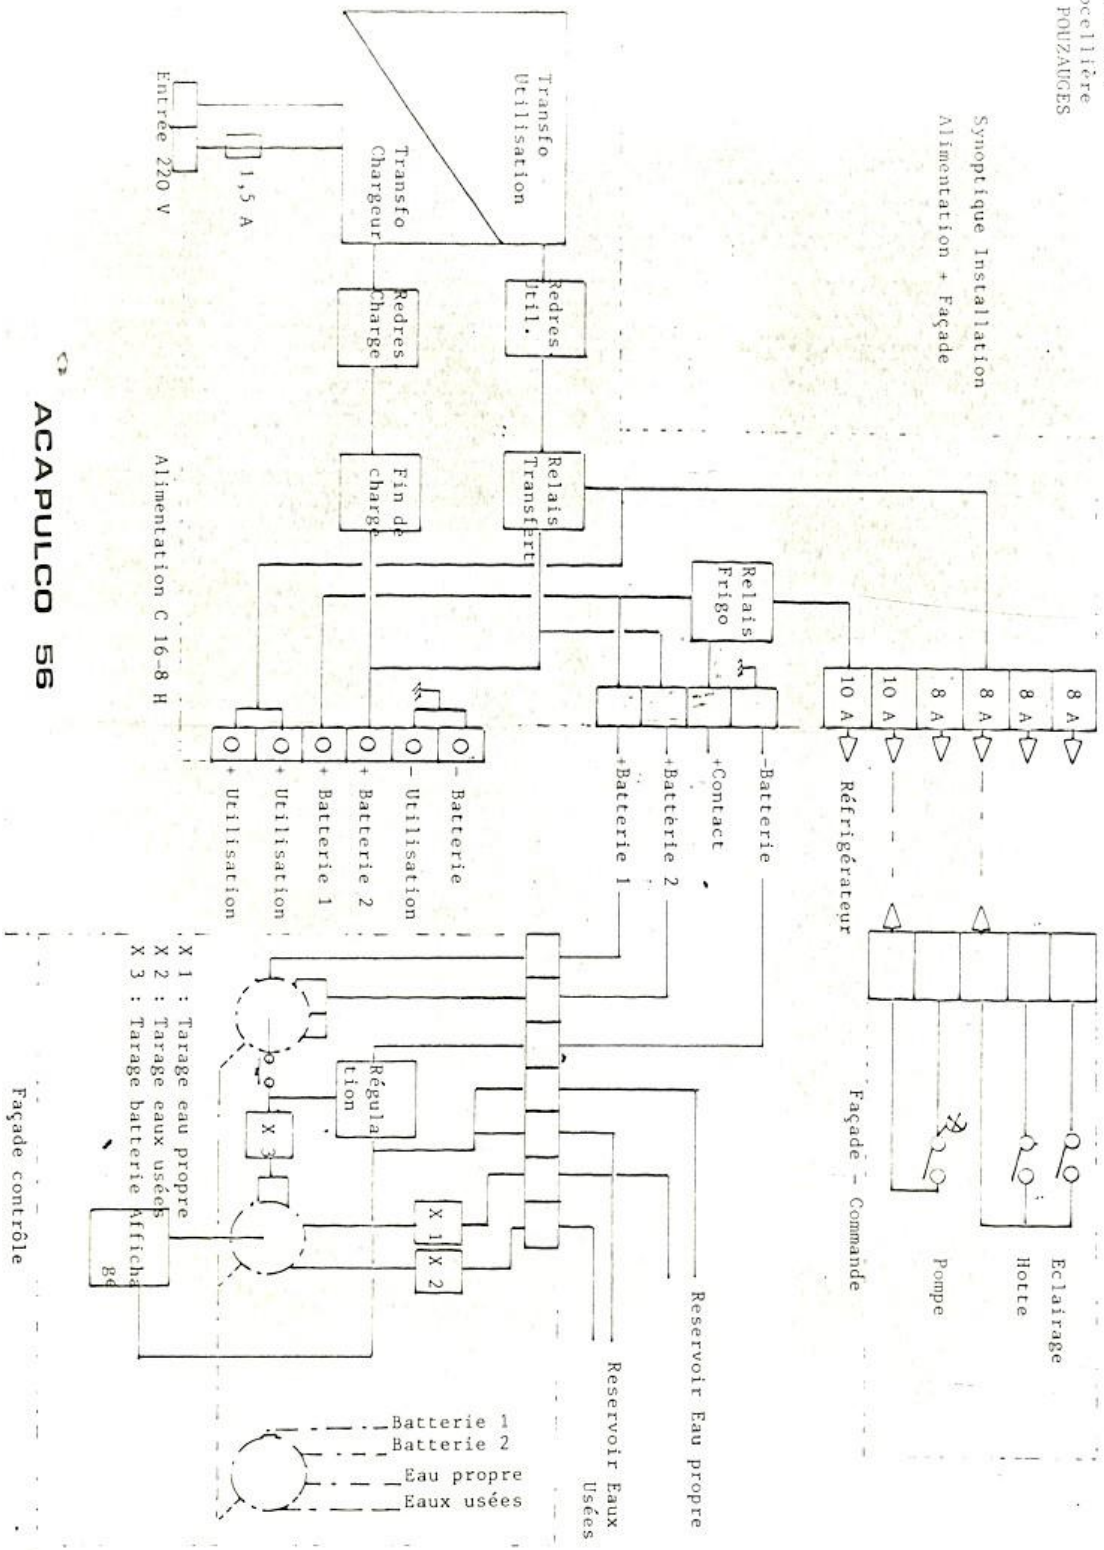

SCHNEIDER S.A.
La Floclinière
85700 POUZAUGES

Synoptique Installation
Alimentation + Façade

ACAPULCO 56

Façade contrôle