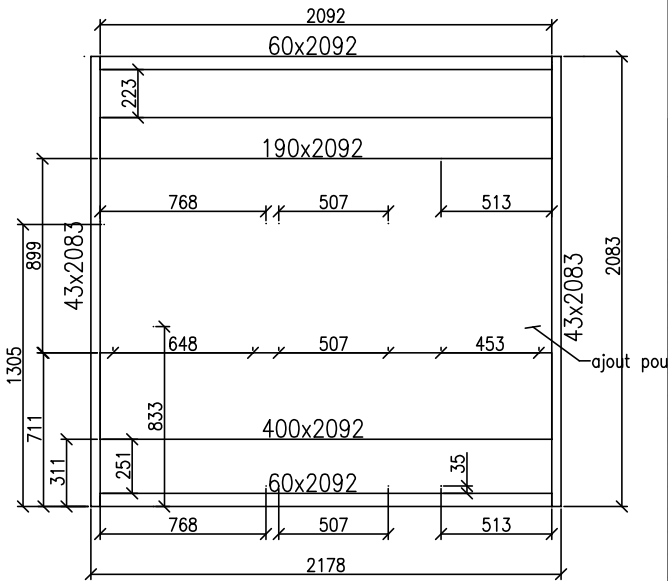

VUE EXTERNE

BOUT ARRIERE A650TG/A650T
A690TG-TA/ACG
A600 2006

FEUILLET: 4
INDICE:
DATE: 09/05/2005

NOMENCLATURE BOIS

TYPE DE VEHICULE: ~~A650TG~~, A650TCG A690TG/ACG A600TCG ANNEE: 2006

ENSEMBLE PARTIEL: BOUT ARRIERE

CODE: NB06-A690TG-TA-BA

REP	Q	SECTION	MATIERE	DIMENSION	DATE MODIF	CROQUIS
	2	25X60	SAPIN	2092		
	2	25X43	SAPIN	2083		
	1	CP epr 25mm		2092x190		
	1	CP epr 25mm		2092x400		